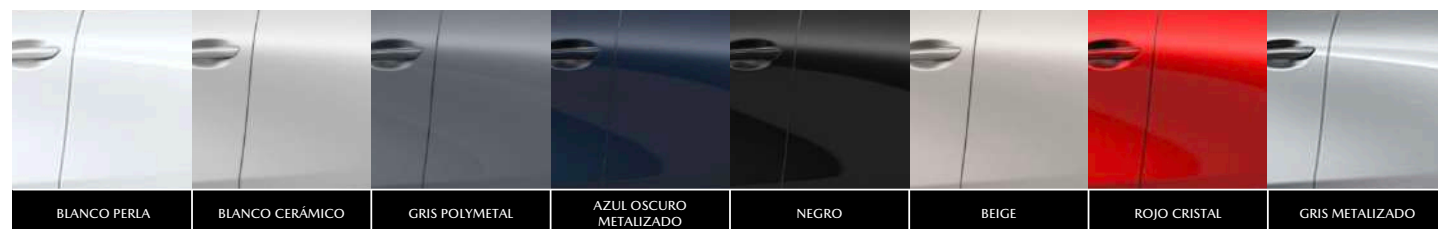

SEGURIDAD Y TECNOLOGÍA

	ENTRY 2.0 2WD 6AT 7G	CORE 2.0 2WD 6AT 7G	CORE 2.0 2WD 6AT 7G	CORE PLUS 2.0 2WD 6AT 7G	HIGH 2.5 AWD 6AT 7G
Airbag	7	7	7	7	7
Sensores de estacionamiento	Traseros	Traseros	Traseros	Traseros	Traseros y delanteros
Asistencia al arranque en pendientes (HLA)	•	•	•	•	•
Señal de frenado de emergencia (ESS)	•	•	•	•	•
Cámara de retroceso con líneas de guía	•	•	•	•	•
Monitoreo de punto ciego (BSM)				•	•
Alerta de tráfico cruzado trasero (RCTA)				•	•
Sistema de apertura	Keyless	Keyless	Keyless	Smart Keyless	Smart Keyless
Bloqueo automático de puertas en movimiento	•	•	•	•	•
ISOFIX	•	•	•	•	•
i- STOP: Sistema de apagado y encendido automático del motor	•	•	•	•	•
G-Vectoring Control Plus (GVC Plus)	•	•	•	•	•

OTROS

Origen	Japón
Garantía	3 años ó 100.000 kms, lo primero que ocurra.
Duración del vehículo	Duración dependerá del correcto uso y ejecución de mantenimiento, según indica manual de propietario del vehículo.
Repuestos	Disponibilidad permanente en repuestos y servicio técnico en Servicios Técnicos Autorizados, salvo que se indique expresamente lo contrario.
Mantenciones	Revisiones periódicas. Motor 2.0 y 2.5: cada 10.000 km ó 12 meses.
Detalles y Specs	Los detalles y especificaciones descritos están sujetos a cambios sin previo aviso y pueden variar dependiendo del país. Consulte a su distribuidor local de Mazda para obtener información exacta.

COLORES MAZDA CX-30

LLANTAS MAZDA CX-30